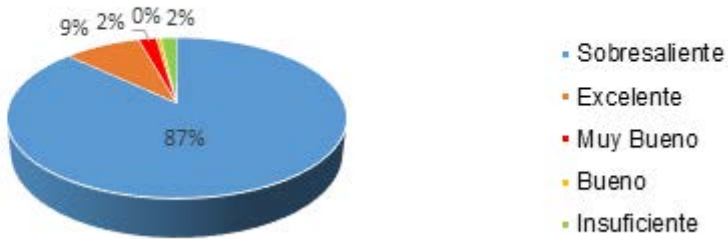

Resultados del proceso de Evaluación del Desempeño 2019

Resultados del proceso de Evaluación del Desempeño 2019

600
500
400
300
200
100
0

Sobresaliente

Excelente

Muy Bueno

Bueno

Insuficiente